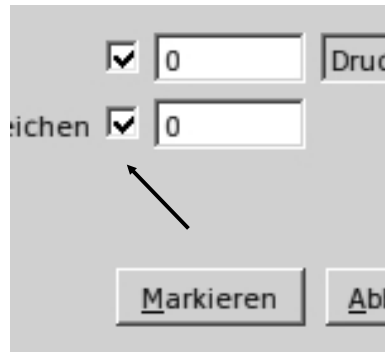

JPG-Bild 150 x 138 Pixel² bei einer Qualität von 100 % bis 15 %

Original 100 %, 77 dpi, 5353 Bytes

85 % 77dpi, 77 dpi, 3151 Bytes

60 %, 77 dpi, 2308 Bytes

45 %, 77 dpi, 1998 Bytes

30 %, 77 dpi, 1726 Bytes

15 %, 77 dpi, 1279 Bytes

JPG-Bildauflösung von 600 dpi bis 75 dpi, Qualität: 66 %

2648 x 864 = 2.287.872 Pixel = 600 dpi, 256 Farben, 186.311 Bytes

1324 x 432 = 571.968 Pixel = 300 dpi, 256 Farben, 49.739 Bytes

662 x 216 = 142.992 Pixel = 150 dpi, 256 Farben, 15.536 Bytes